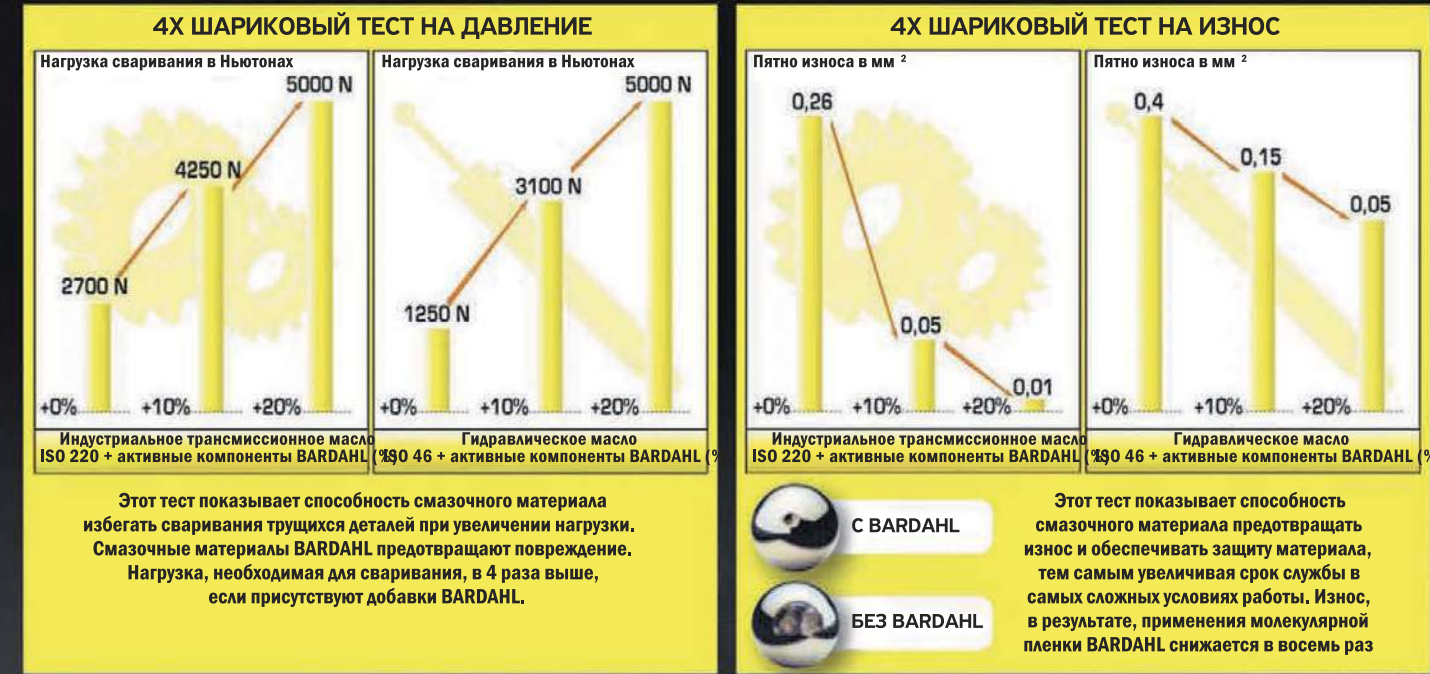

Эффективность смазки может быть подтверждена разными видами испытаний. Среди них 4x шариковая машинка трения, которая показывает лучшие результаты тестов на «экстремальное давление» и «анти-износ».

Результаты применения смазочных материалов BARD AHL всегда исключительны благодаря пленке BARD AHL «POLAR PLUS» и использованию фуллеренов C60