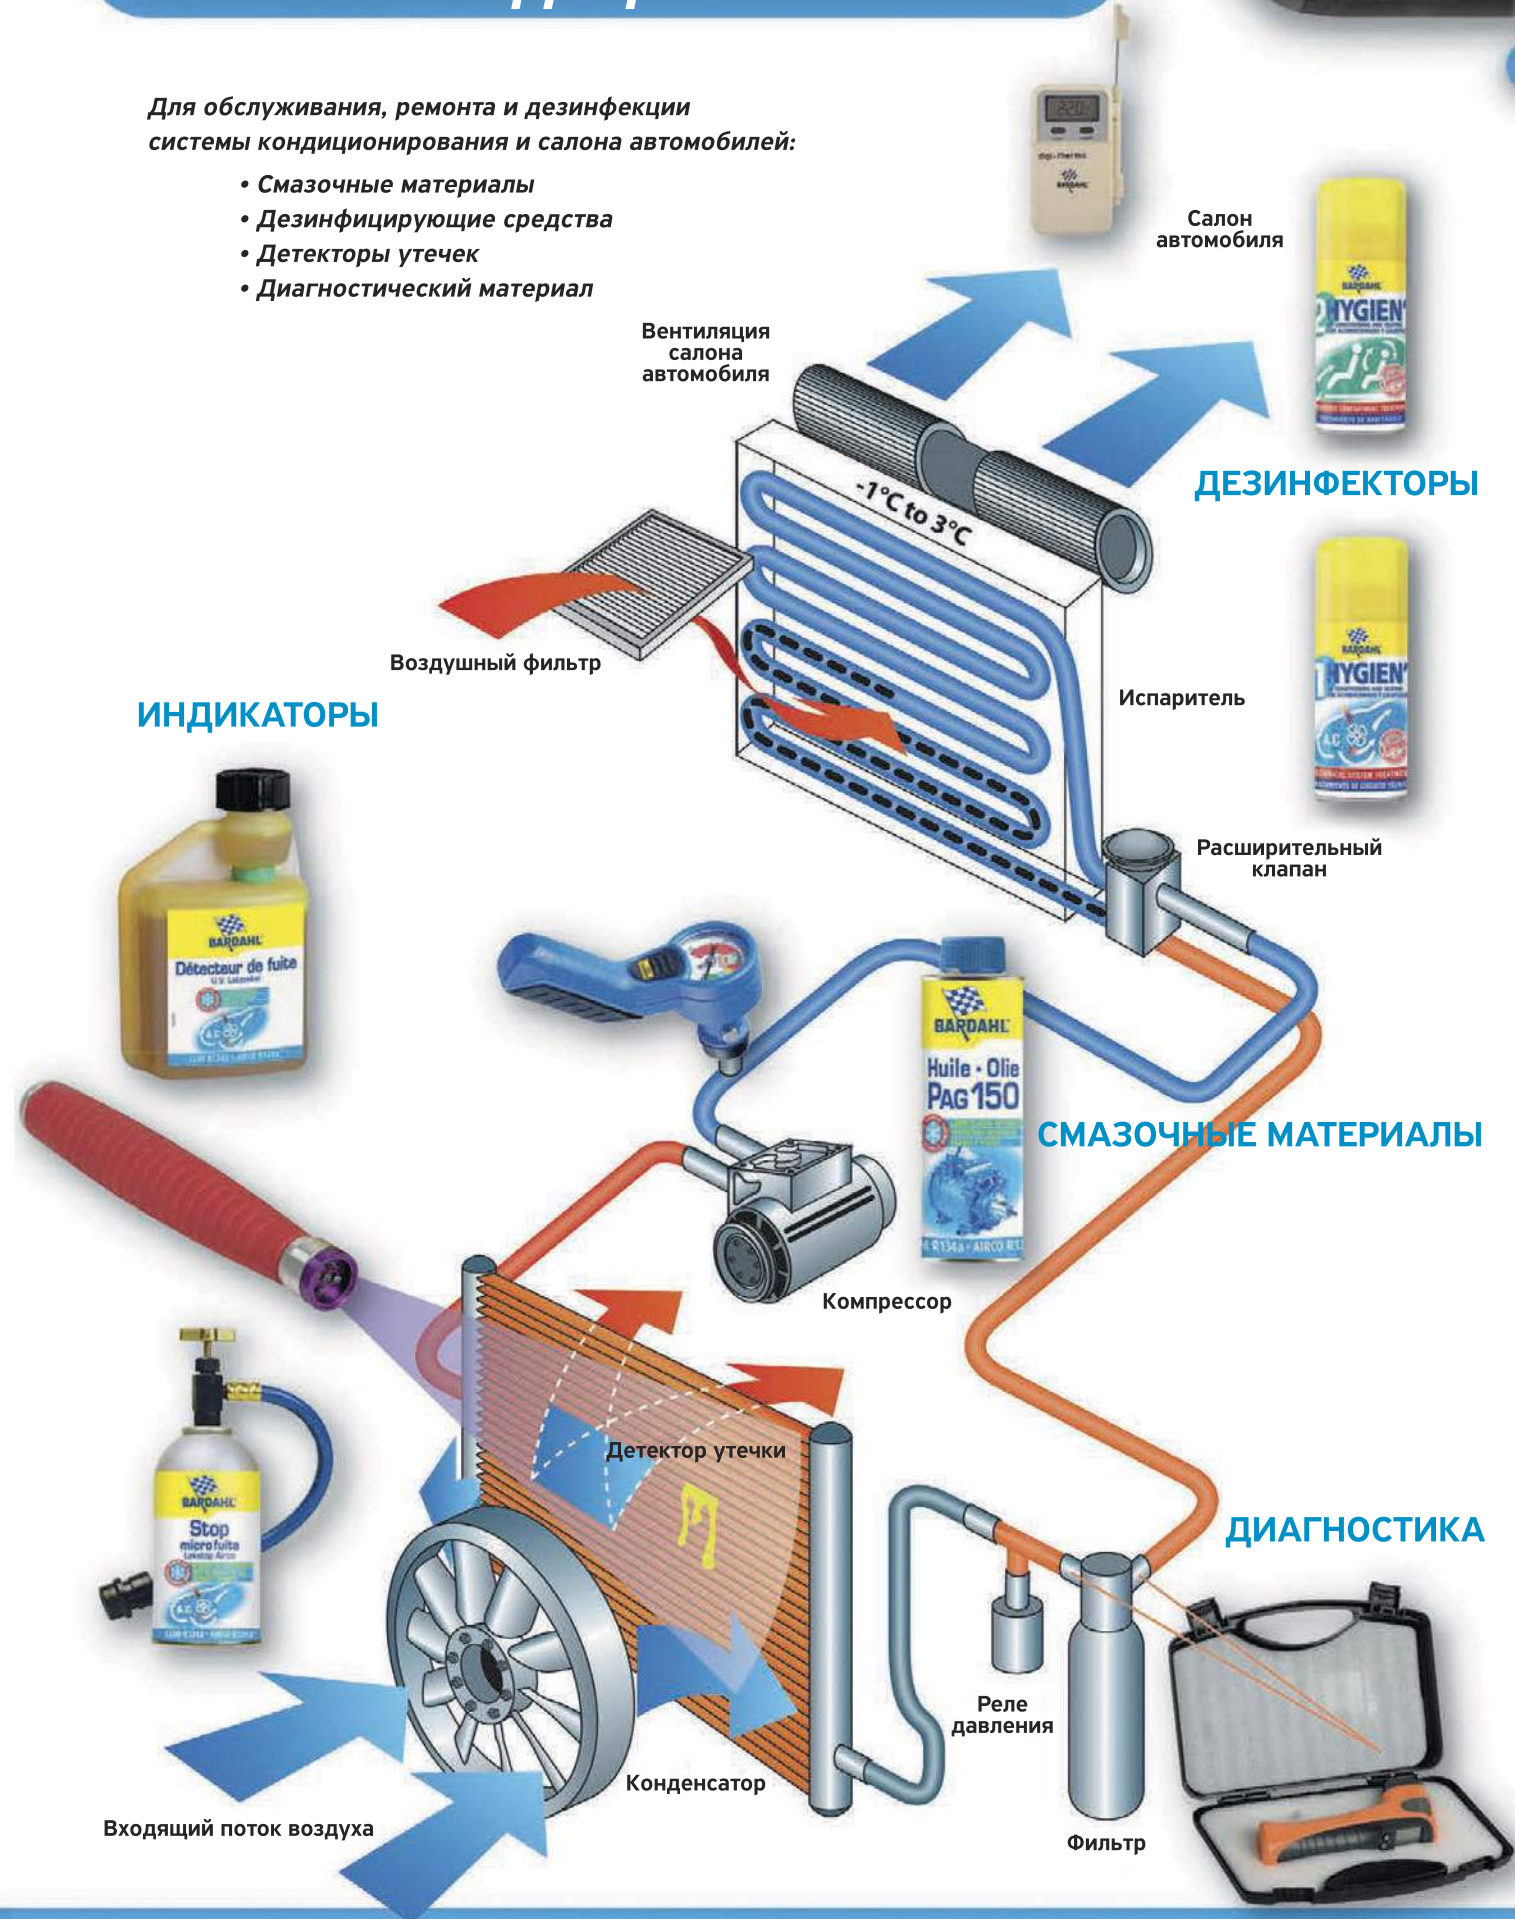

КАК ОБСЛУЖИВАТЬ СИСТЕМУ КОНДИЦИОНИРОВАНИЯ

Для обслуживания, ремонта и дезинфекции системы кондиционирования и салона автомобилей:

- Смазочные материалы
- Дезинфицирующие средства
- Детекторы утечек
- Диагностический материал